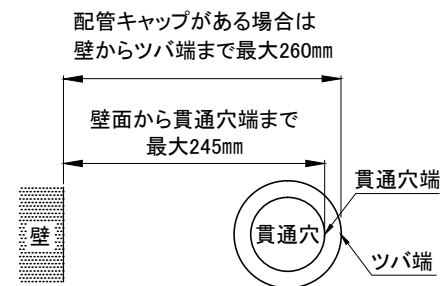

A	B	C	D	E	配管キャップ適合サイズ	
					ツバ外径	ツバ高さ
86	72	149	74.5	90	φ136以下	10以下

④	ビスキャップ	AES	ホワイト	1		日付	2019.07.18	型番	SPWL-85	型名	SP ウォールカバー ロング用
③	下カバー	AES	ホワイト	1		尺度	Free				
②	上カバー-B	AES	ホワイト	1		単位	mm	KANTO 関東器材工業株式会社	図番	SPWL85-EXP102	
①	上カバー-A	AES	ホワイト	1		第三角法					
番号	名称	材質	色調	数量	備考						