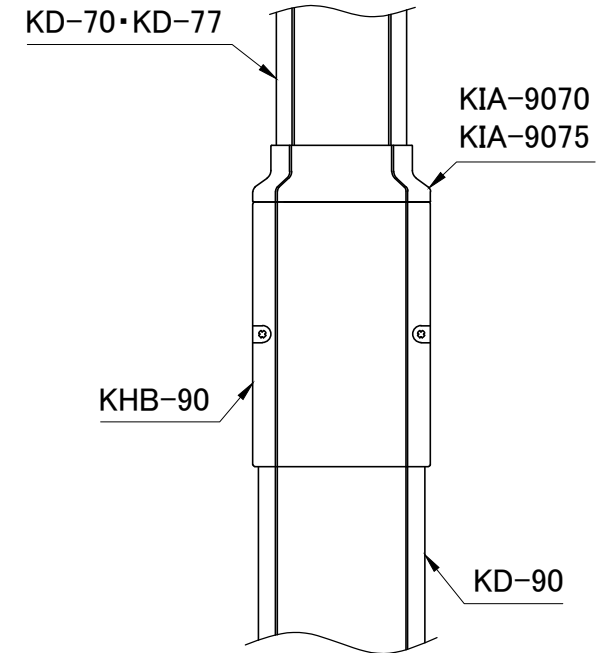

型番	記号	A	B	接続する直管
KIA-9070		75	61.5	KD-70
KIA-9075		81.5	66.5	KD-77

90タイプの継手や各パーツに接続して70や77タイプの直管を取付できます。

番号	名称	材質	色調	数量	備考	日付	2020.07.01	型番	KIA-9070・KIA-9075	型名	異径アダプター
②	下カバー	AES	アイボリー・グレー・ホワイト ブラウン・ブラック	1		尺度	Free	KANTO 関東器材工業株式会社	図番	KIA90-EXP101	
①	上カバー	AES	アイボリー・グレー・ホワイト ブラウン・ブラック	1		単位	mm				
						第三角法					